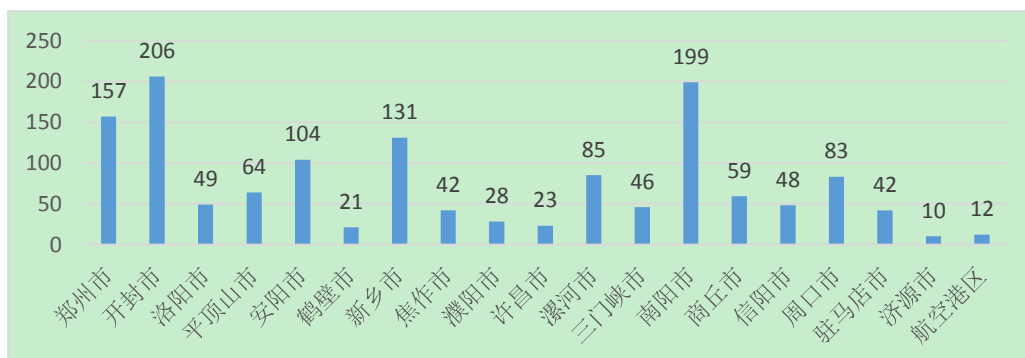

表4 “0371-12369”环保举报热线办理情况

人工接听办理情况（件）							
省厅受理	转地方受理	查询结果	传真	建议意见	咨询	不在受理范围	其他
618	347	247	13	17	247	324	22
合计 1835							

图一 省环保热线受理转办各省辖市情况

(三) 人民网、省政府网站及其他举报情况

表5 网站举报办理情况

网站	人民网		省政府网站		省环保厅		政务平台		临时举报件	
	办理中	已办结	办理中	已办结	办理中	已办结	办理中	已办结	办理中	已办结
数量	4	6	0	3	0	55	0	4	1	1

(四) 环保热线抽查情况

8月份,对全省环保热线电话进行了随机抽查,抽查电话41次(18个省辖市、10个省直管县、市和随机抽查13个县、区),各地环保热线电话均能正产接听,保证热线电话畅通。

二、举报情况分析

(一) 电话举报情况

8月,按环保举报数据联网工作要求,录入及上传电话举报数据量最多的省辖市是:开封市、南阳市、郑州市。8月全省电话举报中,各污染类型占比如下:

图二 各省辖市电话举报量

表 6 全省电话举报污染类型占比

项目	件数	占比
大气污染	1006	71.4%
噪声污染	324	23%
水污染	260	18.5%
其他污染	101	7.2%
固废污染	34	2.4%
生态环境污染	8	0.6%
辐射污染	6	0.4%

注：个别案件涉及多种污染类型。

(二) 微信及网络举报

8月河南省微信及网络举报中，郑州市举报数较多，举报数量占全省总数的26.2%。

图三 各省辖市微信及网络举报量

8月河南省微信及网络举报中，各污染类型占比如下：