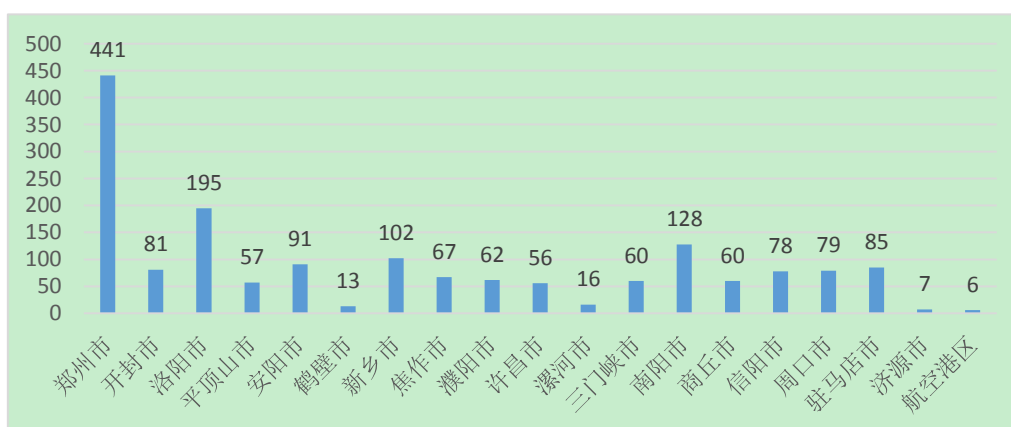

表4 “0371-12369”环保举报热线办理情况

人工接听办理情况（件）							
省厅受理	转地方受理	查询结果	传真	建议意见	咨询	不在受理范围	其他
618	347	247	13	17	247	324	22
合计 1835							

图一 省环保热线受理转办各省辖市情况

(三) 人民网、省政府网站及其他举报情况

表5 网站举报办理情况

网站	人民网		省政府网站		省环保厅		政务平台		临时举报件	
	办理中	已办结	办理中	已办结	办理中	已办结	办理中	已办结	办理中	已办结
数量	4	6	0	3	0	55	0	4	1	1

(四) 环保热线抽查情况

8月份,对全省环保热线电话进行了随机抽查,抽查电话41次(18个省辖市、10个省直管县、市和随机抽查13个县、区),各地环保热线电话均能正产接听,保证热线电话畅通。

二、举报情况分析

(一) 电话举报情况

8月,按环保举报数据联网工作要求,录入及上传电话举报数据量最多的省辖市是:开封市、南阳市、郑州市。8月全省电话举报中,各污染类型占比如下:

图二 各省辖市电话举报量

表 6 全省电话举报污染类型占比

项目	件数	占比
大气污染	1006	71.4%
噪声污染	324	23%
水污染	260	18.5%
其他污染	101	7.2%
固废污染	34	2.4%
生态环境污染	8	0.6%
辐射污染	6	0.4%

注：个别案件涉及多种污染类型。

(二) 微信及网络举报

8月河南省微信及网络举报中，郑州市举报数较多，举报数量占全省总数的26.2%。

图三 各省辖市微信及网络举报量

8月河南省微信及网络举报中，各污染类型占比如下：